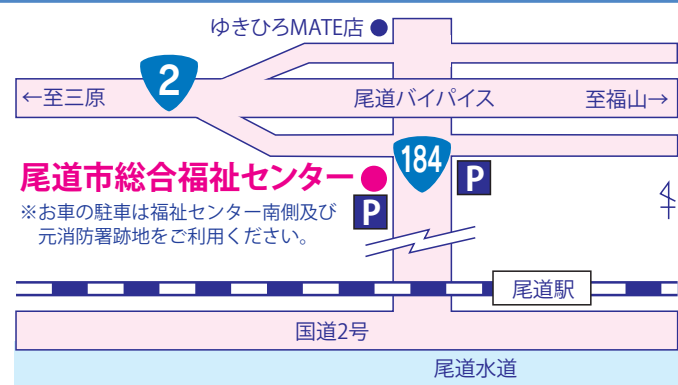

尾道会場

☎084822-2131

とき **2月21日(火)**
平成24年 9:30~15:30

ところ 尾道市総合福祉センター
門田町22-5

当日のみ、お電話でのご相談もお受けします。

※尚、ご来場の方を優先しますので、すぐに取次できないこともあります。又、法律相談につきましては直接ご来場ください。

お問い合わせ先 尾道商工会議所 TEL0848-22-2165

第33回 なんでもナンデモ? 1回相談

いちにち

相談無料
秘密厳守

経営の相談

資金繰り・税務・申告・労務・助成制度・創業・経営革新など中小企業経営に関する幅広いご相談にお答えします。

くらしの相談

トラブルの解決・相続・介護・年金などくらしの様々な悩みにお応えします。

どうぞお気軽にご相談ください。

向島会場

平成24年 **1月25日(水)** 9:30~15:30
尾道市民センターむかいしま(ココロ)

御調会場

平成24年 **2月9日(木)** 9:30~15:30
みつぎいこい会館

因島会場

平成24年 **2月16日(木)** 9:30~15:30
因島市民会館

尾道会場

平成24年 **2月21日(火)** 9:30~15:30
尾道市総合福祉センター

※事前の相談予約は受けかねます。当日会場にお越しください。又、お電話での相談も承ります。
(※電話相談は法律を除く。また来場者を優先します。)
※相談内容の資料等があれば、当日ご持参ください。

共催/尾道市、尾道商工会議所・尾道中小企業相談所、因島商工会議所・因島中小企業相談所
尾道しまなみ商工会、尾道地域中小企業支援センター
後援/広島県

▶ 詳しくは中面をご覧ください。