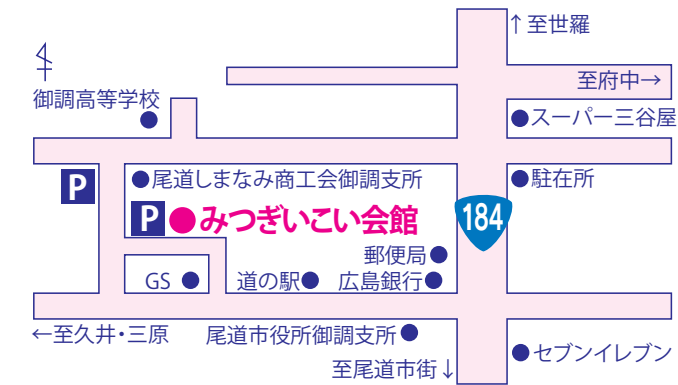

会場案内

向島会場

☎084845-4520

とき **1月25日(水)**
平成24年 9:30~15:30

ところ 尾道市民センターむかいしま(ココロ)
向島町5531-1

御調会場

☎084876-2088

とき **2月9日(木)**
平成24年 9:30~15:30

ところ みつぎいこい会館
御調町大田71-1

因島会場

☎084522-4787

とき **2月16日(木)**
平成24年 9:30~15:30

ところ 因島市民会館
因島土生町88-1

尾道会場

☎084822-2131

とき **2月21日(火)**
平成24年 9:30~15:30