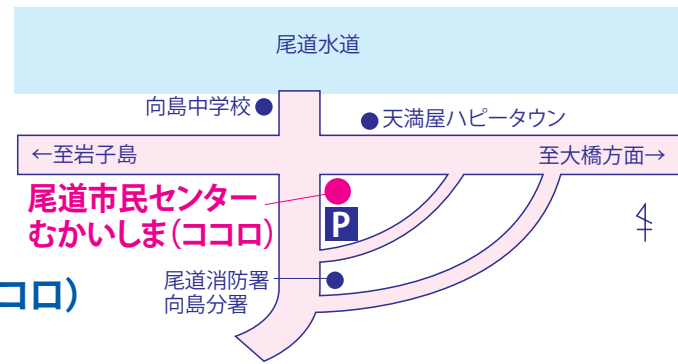

会場案内

向島会場

☎084845-4520

とき **1月25日(水)**
平成24年 9:30~15:30

ところ 尾道市民センターむかいしま(ココロ)
向島町5531-1

御調会場

☎084876-2088

とき **2月9日(木)**
平成24年 9:30~15:30

ところ みつぎいこい会館
御調町大田71-1

因島会場

☎084522-4787

とき **2月16日(木)**
平成24年 9:30~15:30

ところ 因島市民会館
因島土生町88-1

尾道会場

☎084822-2131

とき **2月21日(火)**
平成24年 9:30~15:30