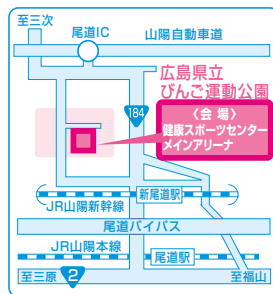

～実践に役立つ!! 面接を突破するための就活スキルをキャッチ!～

**求職者と採用担当者との求人説明会** 13:30～

**就職に関する相談コーナー** 13:30～ ～相談のプロがあなたの悩みや相談に応じます～

場所

**広島県立びんご運動公園  
健康スポーツセンターメインアリーナ**

尾道市栗原町997番地  
TEL.0848-48-5446

**P** 駐車場あり

**臨時バス運行**

長江通りを經由し、各バス停に停まります。(通常運賃要)  
尾道駅からは片道270円です。

尾道駅 (5番のりば)	新尾道駅 (1番のりば)	びんご 運動公園	びんご 運動公園	新尾道駅	尾道駅
11:50	→12:05	→12:12	15:00	→15:07	→15:22
12:50	→13:05	→13:12	16:00	→16:07	→16:22
13:10	→13:25	→13:32	16:20	→16:27	→16:42